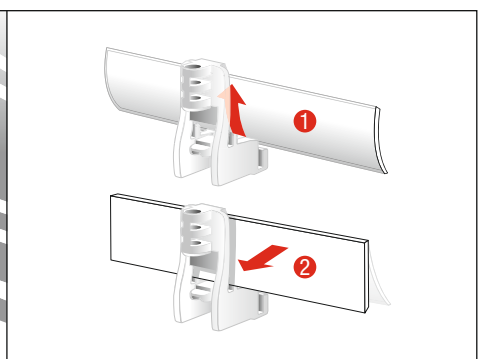

RALLY UP!

- NL** Montage- en gebruiksaanwijzing
- S** Monterings- och bruksanvisning
- FIN** Asennus- ja käyttöohjeet
- H** Összeszerelési és használati útmutató
- GR** Οδηγίες συναρμολόγησης και λειτουργίας
- Arabic** إرشادات التركيب و الاستخدام

Stadlbauer Marketing + Vertrieb GmbH · Rennbahn Allee 1 · 5412 Puch / Salzburg · Austria · carrera-toys.com

20062496

115 x 119 cm
3.77 x 3.90 feet

3,6 m
11.81 feet

7.60.12.412.00

WARNING:
CHOKING HAZARD - SMALL PARTS
NOT FOR CHILDREN UNDER 3 YEARS.