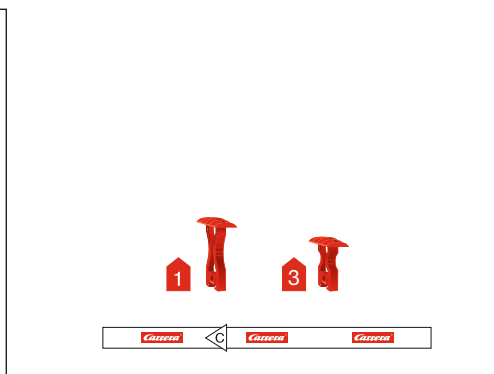

RALLY UP!

- NL** Montage- en gebruiksaanwijzing
- S** Monterings- och bruksanvisning
- FIN** Asennus- ja käyttöohjeet
- H** Összeszerelési és használati útmutató
- GR** Οδηγίες συναρμολόγησης και λειτουργίας
- Arabic** إرشادات التركيب و الاستخدام

Stadlbauer Marketing + Vertrieb GmbH · Rennbahn Allee 1 · 5412 Puch / Salzburg · Austria · carrera-toys.com

20062496

115 x 119 cm
3.77 x 3.90 feet

3,6 m
11.81 feet

7.60.12.412.00

WARNING:
CHOKING HAZARD - SMALL PARTS
NOT FOR CHILDREN UNDER 3 YEARS.