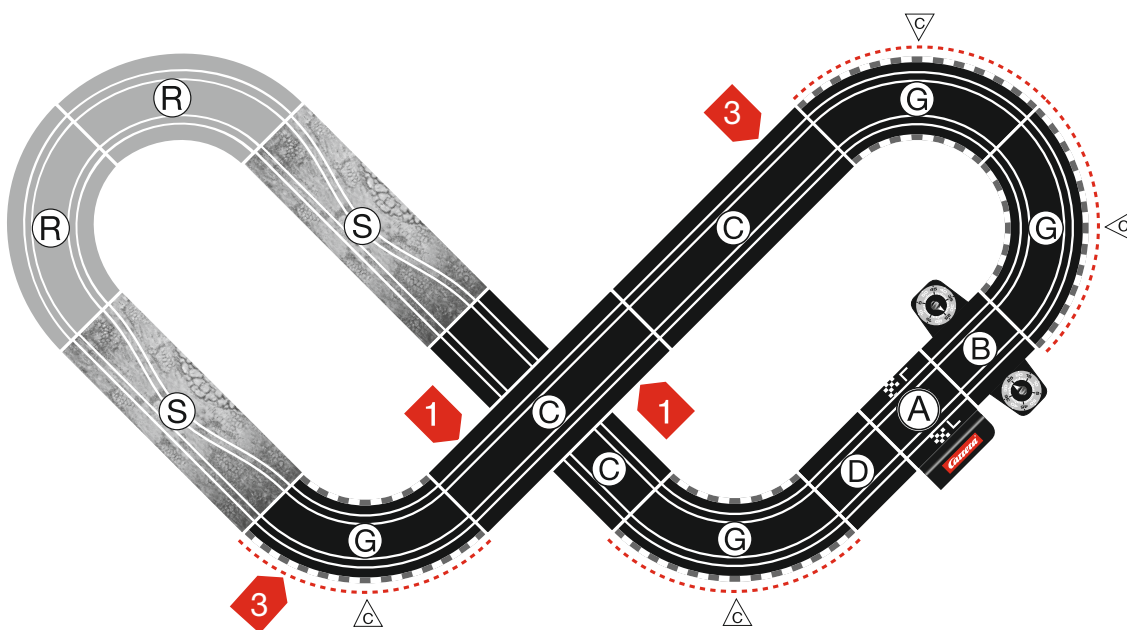

Stadlbauer Marketing + Vertrieb GmbH · Rennbahn Allee 1 · 5412 Puch / Salzburg · Austria · carrera-toys.com

20062496

115 x 119 cm
3.77 x 3.90 feet

3,6 m
11.81 feet

7.60.12.412.00

WARNING:
CHOKING HAZARD - SMALL PARTS
NOT FOR CHILDREN UNDER 3 YEARS.