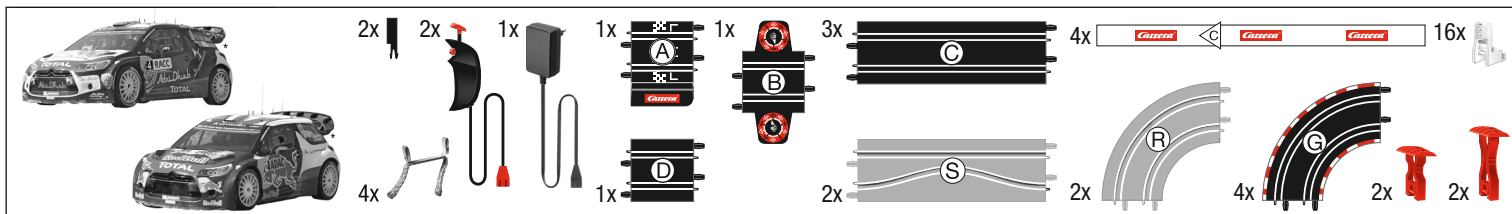

Stadlbauer Marketing + Vertrieb GmbH · Rennbahn Allee 1 · 5412 Puch / Salzburg · Austria · carrera-toys.com

20062496

115 x 119 cm
3.77 x 3.90 feet

3,6 m
11.81 feet

7.60.12.412.00

WARNING:
CHOKING HAZARD - SMALL PARTS
NOT FOR CHILDREN UNDER 3 YEARS.