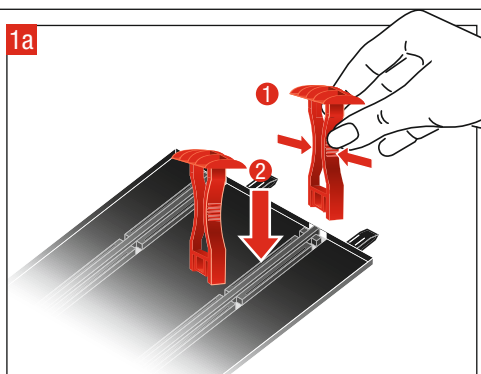

Stadlbauer Marketing + Vertrieb GmbH · Rennbahn Allee 1 · 5412 Puch / Salzburg · Austria · carrera-toys.com

20062496

115 x 119 cm
3.77 x 3.90 feet

3,6 m
11.81 feet

7.60.12.412.00

WARNING:
CHOKING HAZARD - SMALL PARTS
NOT FOR CHILDREN UNDER 3 YEARS.