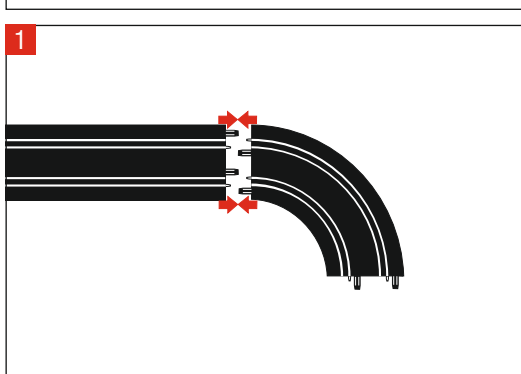

Stadlbauer Marketing + Vertrieb GmbH · Rennbahn Allee 1 · 5412 Puch / Salzburg · Austria · carrera-toys.com

20062496

115 x 119 cm
3.77 x 3.90 feet

3,6 m
11.81 feet

7.60.12.412.00

WARNING:
CHOKING HAZARD - SMALL PARTS
NOT FOR CHILDREN UNDER 3 YEARS.